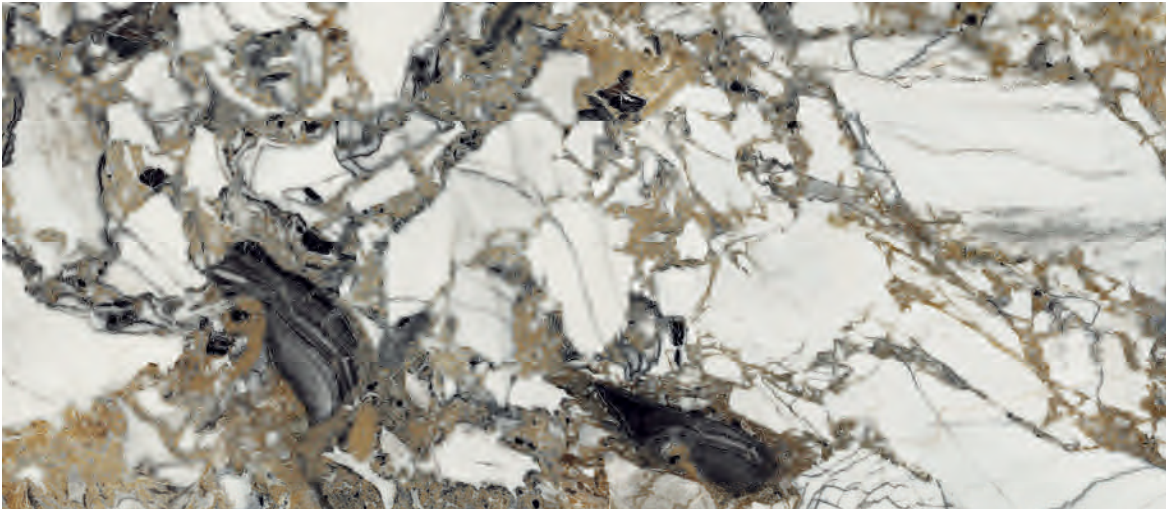

CM010/CM010A Étoile Gold lucido | Glossy Étoile Gold | Étoile Gold brillant | Étoile Gold hochglänzend | Étoile Gold brillo | Étoile Gold глянцевый