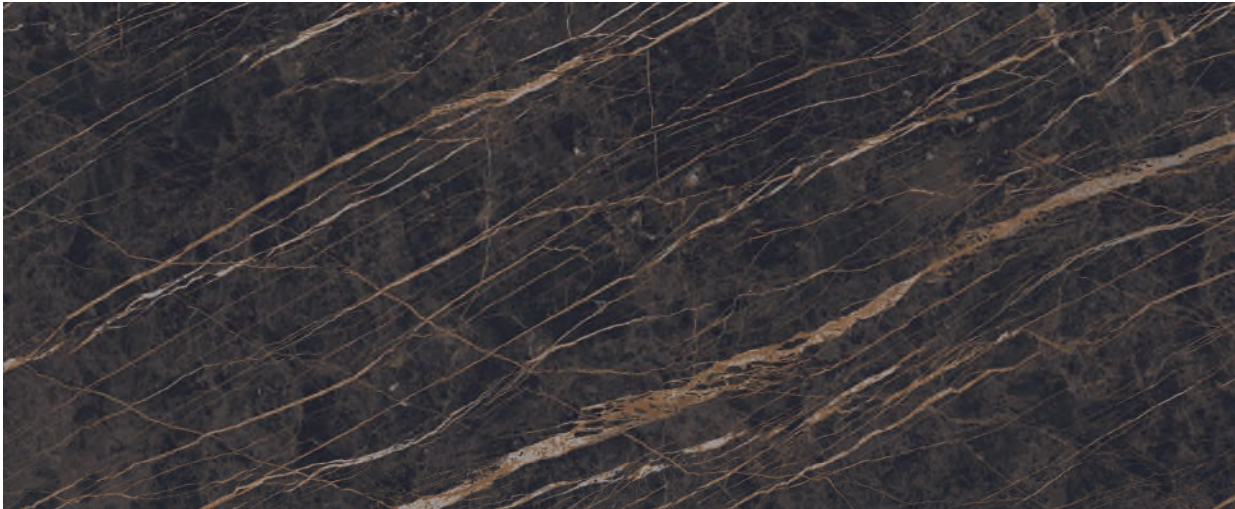

CM025/CM025A Noir Desir opaco | Matt Noir Desir | Noir Desir opaque | Noir Desir matt | Noir Desir opaco | Noir Desir матовый

SUPERMARMO

14_B

N.B.: I campioni colore sono da considerarsi indicativi per ciascun prodotto in quanto il colore può subire variazioni in funzione degli spessori e della composizione dei materiali utilizzati. Le seguenti immagini mostrano le possibili texture effetto marmo delle lastre intere utilizzate per la sezionatura dei piani dei tavoli e complementi della collezione Bontempi Casa, da intendersi a scopo puramente illustrativo. Bontempi Casa si riserva di utilizzare lastre con texture diverse per esigenze tecnico/produttive.

Use card as example, colours may change according to materials used. The following images show the possible visual effect texture of the entire marble slabs used to section the Bontempi Casa table and coffee-table tops, intended for purely illustrative purposes. Bontempi Casa reserves the right to use slabs with different textures for technical/production needs.