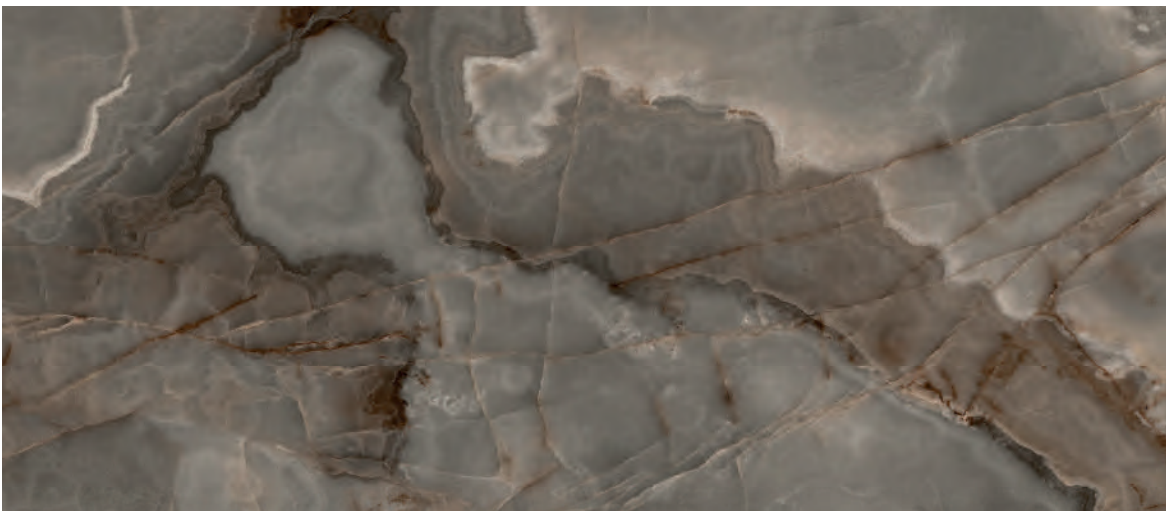

N.B.: I campioni colore sono da considerarsi indicativi per ciascun prodotto in quanto il colore può subire variazioni in funzione degli spessori e della composizione dei materiali utilizzati. Le seguenti immagini mostrano le possibili texture effetto marmo delle lastre intere utilizzate per la sezionatura dei piani dei tavoli e complementi della collezione Bontempi Casa, da intendersi a scopo puramente illustrativo. Bontempi Casa si riserva di utilizzare lastre con texture diverse per esigenze tecnico/produttive. *Use card as example, colours may change according to materials used. The following images show the possible visual effect texture of the entire marble slabs used to section the Bontempi Casa table and coffee-table tops, intended for purely illustrative purposes. Bontempi Casa reserves the right to use slabs with different textures for technical/production needs.*

CM010/CM010A Étoile Gold lucido | Glossy Étoile Gold | Étoile Gold brillant | Étoile Gold hochglänzend | Étoile Gold brillo | Étoile Gold глянцевый

CM009/COM09A Choco lucido | Glossy Choco | Choco brillant | Choco hochglänzend | Choco brillo | Choco глянцевый