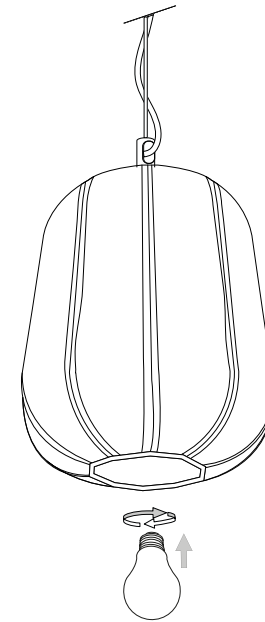

ideal lux®

ideal lux®

REV 05/12/2018

Kyoto SP1 Small

Lampada a sospensione
Suspension lamp
Suspension
Pendelleuchte
Lámpara colgante
Люстры и подвесы

max 1 x 60W E27 / 220~240V
50/60 Hz
- 8021696208299 NERO

45 - 128,5

∅ 22

1

2

3

4