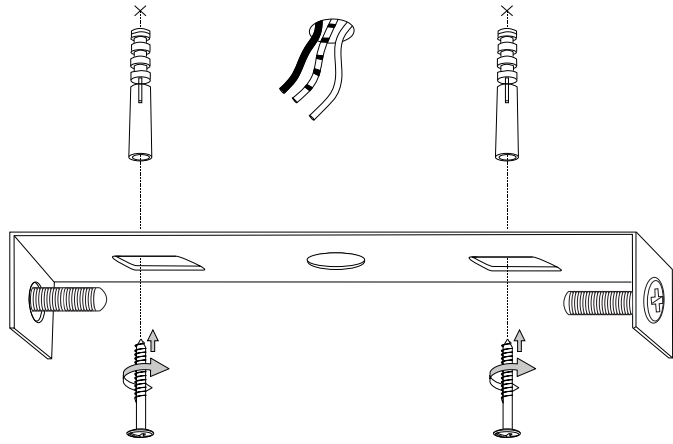

ideal lux®

ideal lux®

REV 05/12/2018

Kyoto SP1 Small

Lampada a sospensione
Suspension lamp
Suspension
Pendelleuchte
Lámpara colgante
Люстры и подвесы

max 1 x 60W E27 / 220~240V
50/60 Hz
- 8021696208299 NERO

45 - 128,5

∅ 22

1

2

3

4