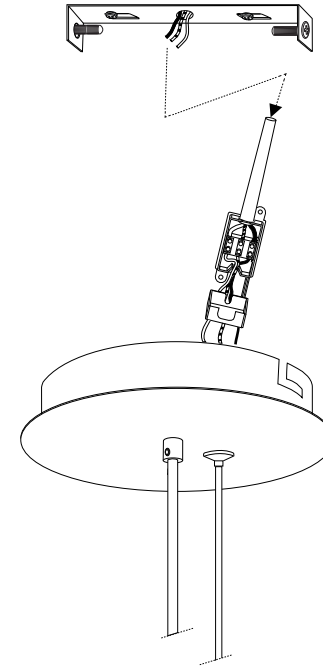

ideal lux®

ideal lux®

REV 05/12/2018

Kyoto SP1 Small

Lampada a sospensione
Suspension lamp
Suspension
Pendelleuchte
Lámpara colgante
Люстры и подвесы

max 1 x 60W E27 / 220~240V
50/60 Hz
- 8021696208299 NERO

45 - 128,5

∅ 22

1

2

3

4