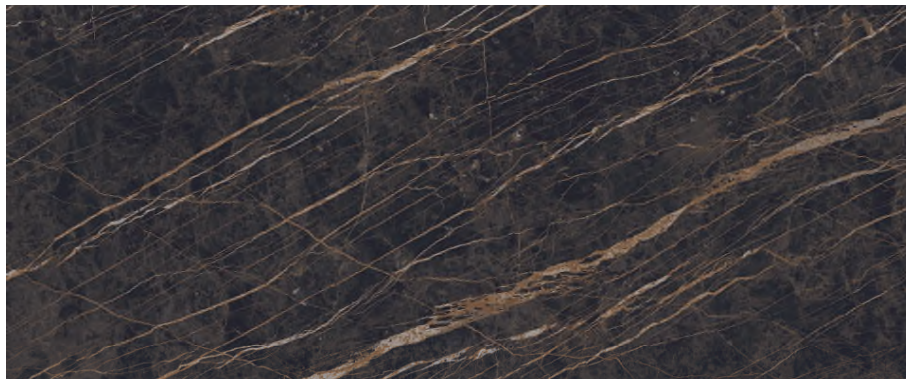

SUPERMARMO

SUPERMARBLE | SUPERMARBRE | SUPERMARMOR | SUPERMÁRMOL | СУПЕРМАРОМ

BONTEMPI
CASA

CM005/CM005A Noir Desir lucido | *Glossy Noir Desir* | *Noir Desir brillant* | *Hochglänzend Noir Desir* | *Noir Desir brillo* | *Noir Desir блестящий*