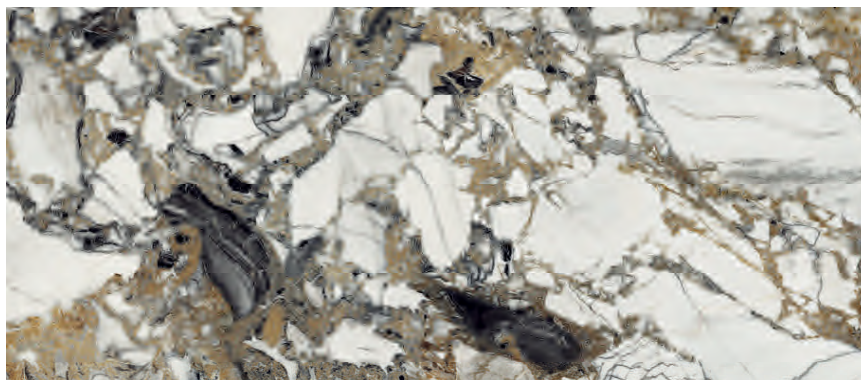

CM010/CM010A Étoile Gold lucido | Glossy Étoile Gold | Étoile Gold brillant | Étoile Gold hochglänzend | Étoile Gold brillo | Étoile Gold глянецовый