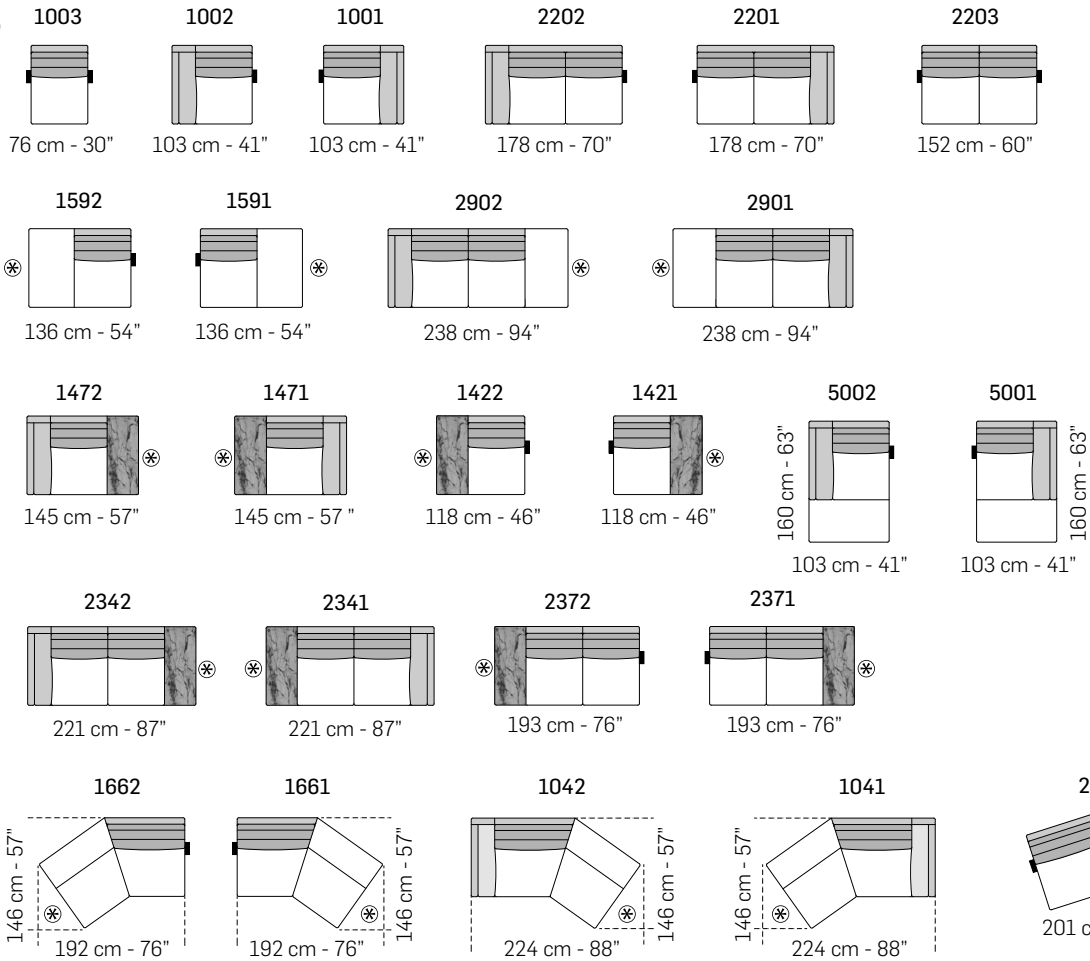

tutti gli elementi del gruppo A hanno lo stesso modulo di seduta - all items in group A have the same seat width

B

tutti gli elementi del gruppo B hanno lo stesso modulo di seduta - all items in group B have the same seat width

COMPOSIZIONI CONSIGLIATE / SUGGESTED COMPOSITIONS

Scala 1:100
Ratio 1 to 100

Legenda / Legend

- Spalliera / Back Cushions
- Bracciolo / Armrest
- Marmo / Marble
- Poggiareni / Kidneyrest
- Seduta / Seat Cushions
- ⊗ Lato terminale sempre rifinito e agganciabile agli elementi componibili / Terminal side is always finished and it can also be connected to modular elements
- Aggancio Componibile / Connector