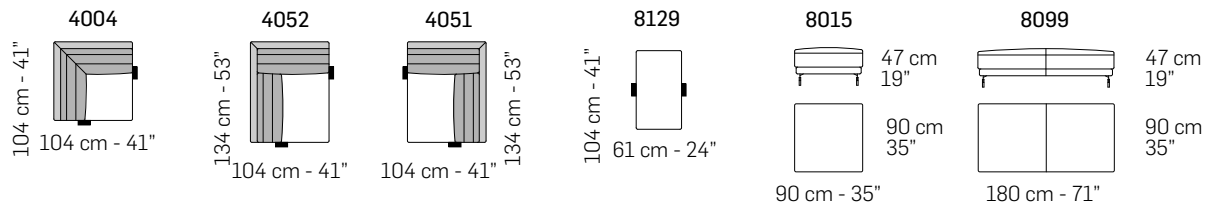

tutti gli elementi del gruppo A hanno lo stesso modulo di seduta - all items in group A have the same seat width

B

tutti gli elementi del gruppo B hanno lo stesso modulo di seduta - all items in group B have the same seat width

COMPOSIZIONI CONSIGLIATE / SUGGESTED COMPOSITIONS

Scala 1:100
Ratio 1 to 100

Legenda / Legend

- Spalliera / Back Cushions
- Bracciolo / Armrest
- Marmo / Marble
- Poggiareni / Kidneyrest
- Seduta / Seat Cushions
- ⊗ Lato terminale sempre rifinito e agganciabile agli elementi componibili / Terminal side is always finished and it can also be connected to modular elements
- Aggancio Componibile / Connector