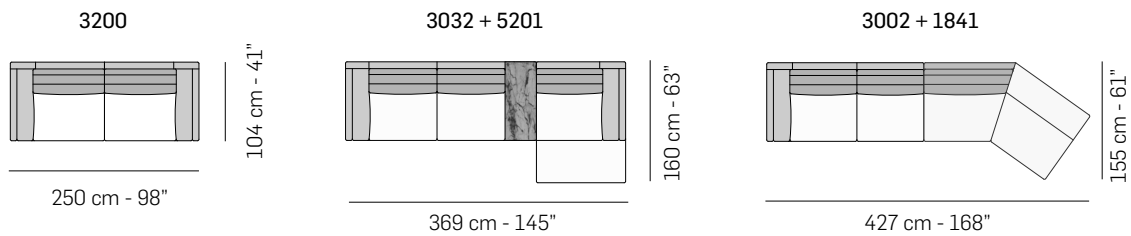

tutti gli elementi del gruppo A hanno lo stesso modulo di seduta - all items in group A have the same seat width

B

tutti gli elementi del gruppo B hanno lo stesso modulo di seduta - all items in group B have the same seat width

COMPOSIZIONI CONSIGLIATE / SUGGESTED COMPOSITIONS

Scala 1:100
Ratio 1 to 100

Legenda / Legend

- Spalliera / Back Cushions
- Bracciolo / Armrest
- Marmo / Marble
- Poggiareni / Kidneyrest
- Seduta / Seat Cushions
- ⊗ Lato terminale sempre rifinito e agganciabile agli elementi componibili / Terminal side is always finished and it can also be connected to modular elements
- Aggancio Componibile / Connector