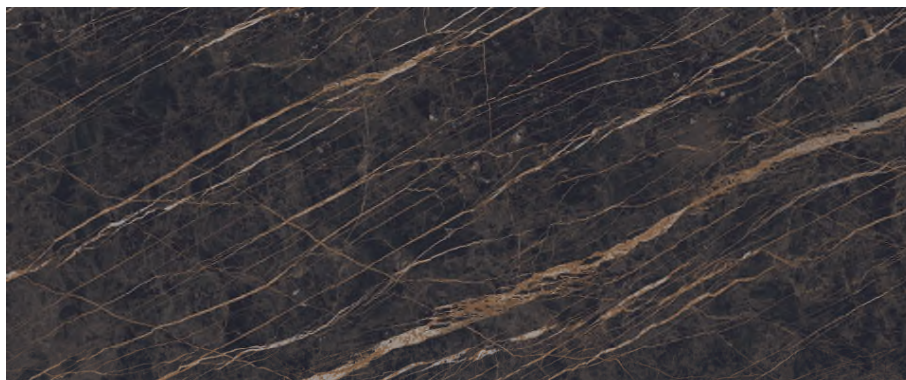

CM025/CM025A Noir Desir opaco | Matt Noir Desir | Noir Desir opaque | Noir Desir matt | Noir Desir opaco | Noir Desir матовый

SUPERMARMO
14_B