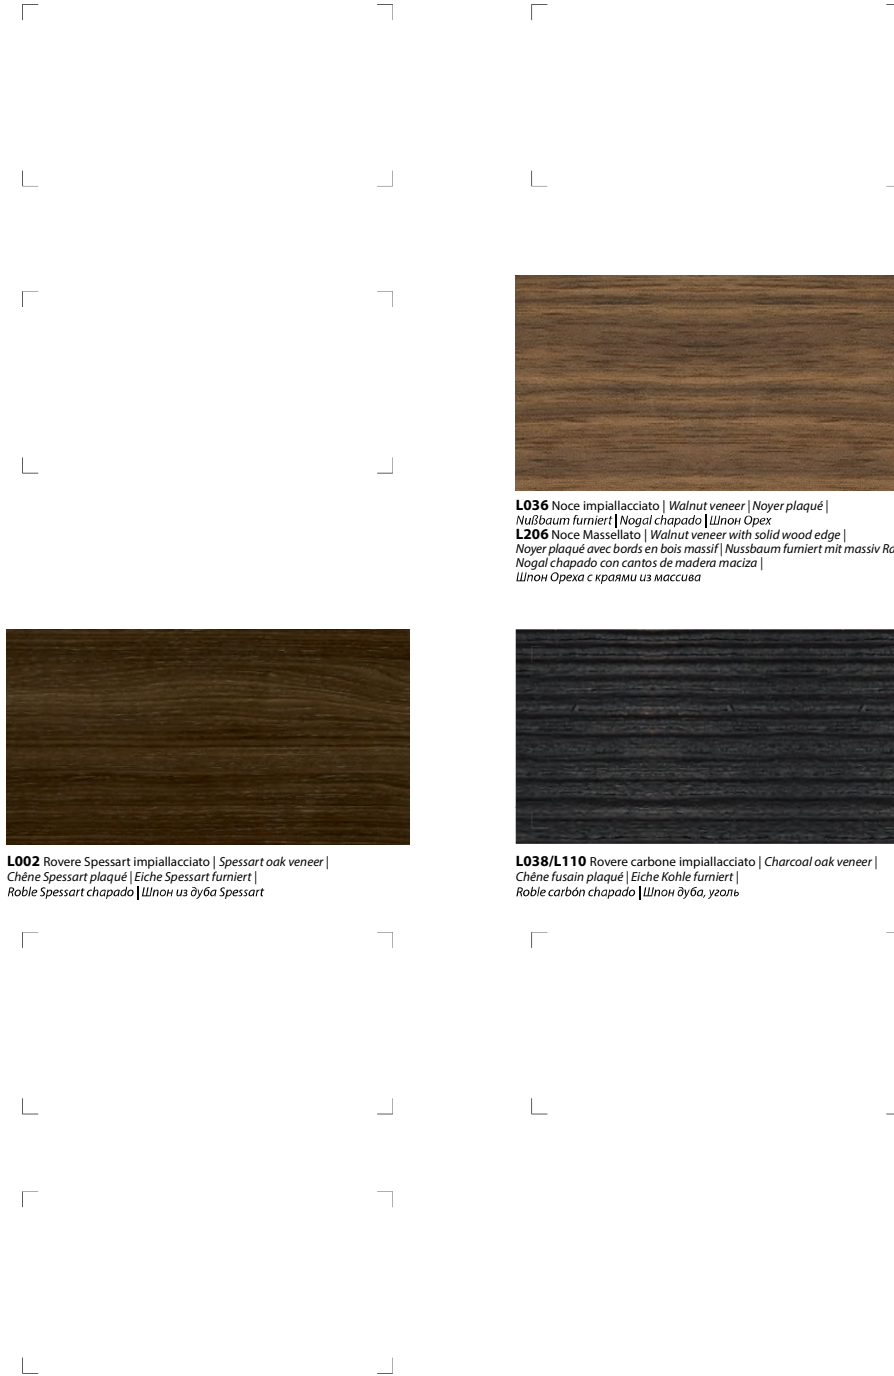

LEGNO: MASSELLO | MASSELLATO **| IMPIALLACCIATO | LACCATO**

WOODS: solid/veener with solid wood edge/veener/lacquered | BOIS: massif/plaqué avec bords en bois massif/plaqué/laqué |
HOLZ: Massivholz/furniert mit massiv Holz Rand/furniert/lackiert | MADERA: maciza/chapada con cantos en madera maciza/
chapada/lacada | ДЕРЕВО: массив/шпон с краями из массива/шпон/лакированное

BONTEMPI
CASA

L036 Noce impiallacciato | Walnut veneer | Noyer plaqué |
Nussbaum furniert | Nogal chapado | Шпон Ореха
L206 Noce Massellato | Walnut veneer with solid wood edge |
Noyer plaqué avec bords en bois massif | Nussbaum furniert mit massiv Rand |
Nogal chapado con cantos de madera maciza |
Шпон Ореха с краями из массива

L038/L110 Rovere carbone impiallacciato | Charcoal oak veneer |
Chêne fusain plaqué | Eiche Kohle furniert |
Робле карбон chapado | Шпон дуба, уголь

LEGNO: MASSELLO | MASSELLATO | IMPIALLACCIATO | LACCATO
13_A