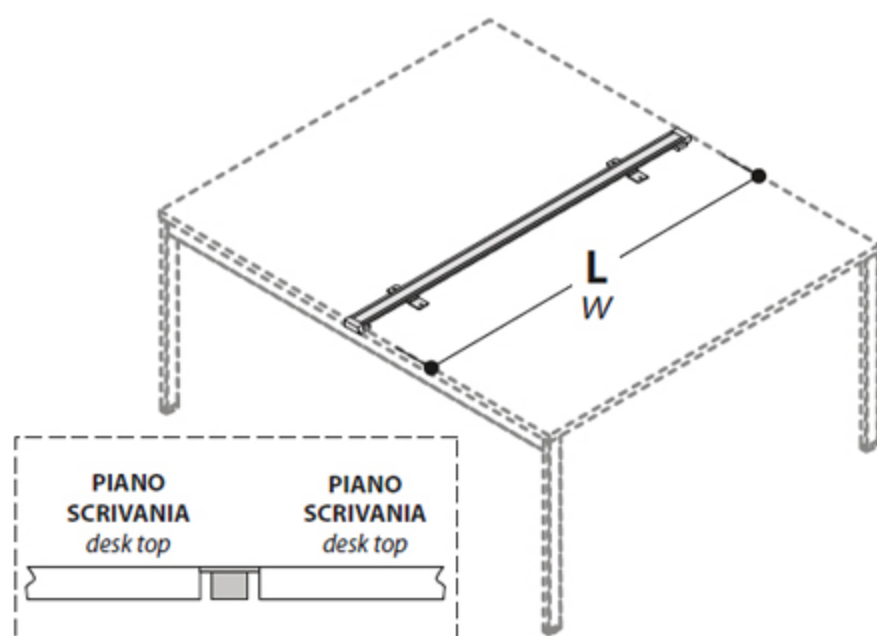

VASCHETTA PORTACAVI PER SCRIVANIA O
WORKSTATION
(ANCHE CON TOP-ACCESS)

L. x p.8,7 x H.7,7

VASCHETTA PORTACAVI PER BENCH
(CON O SENZA TOP ACCESS)

L. x p.36,3 x H.10

COPERTURA CENTRALE PASSACAVI PER BENCH

L. x p.5,2 x H.2,5

SOPRALZI IN VETRO TEMPERATO
raised tempered glass units

L. x p.0,5 x H.27,1