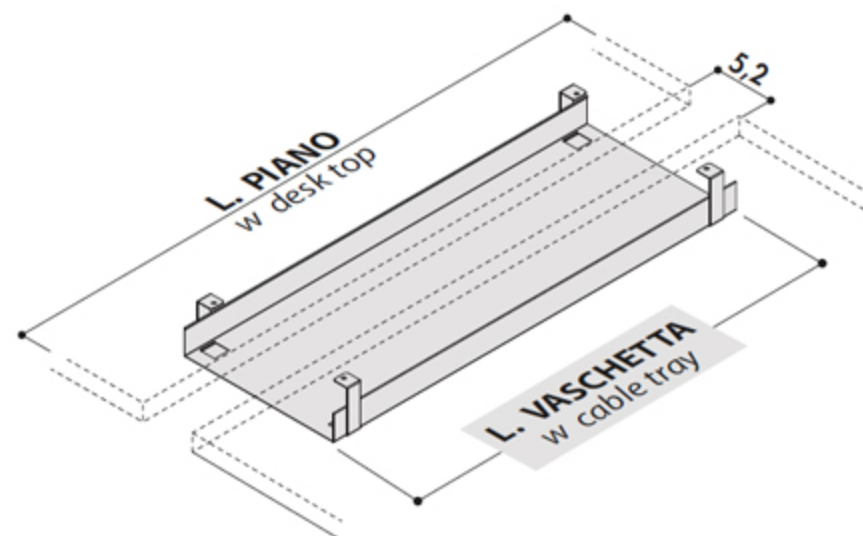

VASCHETTA PORTACAVI PER SCRIVANIA O
WORKSTATION
(ANCHE CON TOP-ACCESS)

L. x p.8,7 x H.7,7

VASCHETTA PORTACAVI PER BENCH
(CON O SENZA TOP ACCESS)

L. x p.36,3 x H.10

COPERTURA CENTRALE PASSACAVI PER BENCH

L. x p.5,2 x H.2,5

SOPRALZI IN VETRO TEMPERATO
raised tempered glass units

L. x p.0,5 x H.27,1