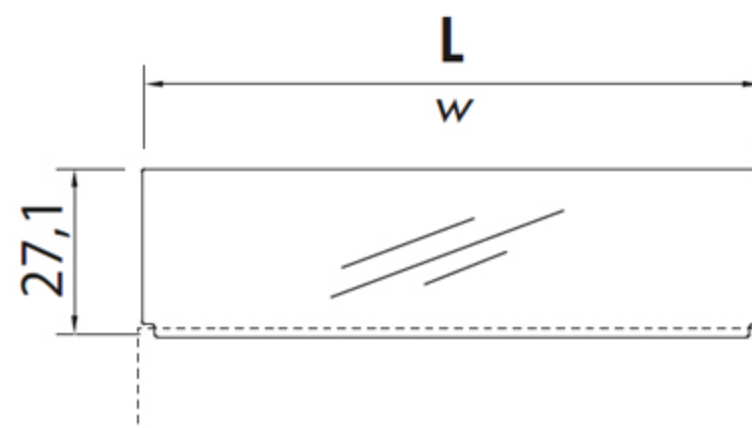

VASCHETTA PORTACAVI PER SCRIVANIA O
WORKSTATION
(ANCHE CON TOP-ACCESS)

L. x p.8,7 x H.7,7

VASCHETTA PORTACAVI PER BENCH
(CON O SENZA TOP ACCESS)

L. x p.36,3 x H.10

COPERTURA CENTRALE PASSACAVI PER BENCH

L. x p.5,2 x H.2,5

SOPRALZI IN VETRO TEMPERATO
raised tempered glass units

L. x p.0,5 x H.27,1