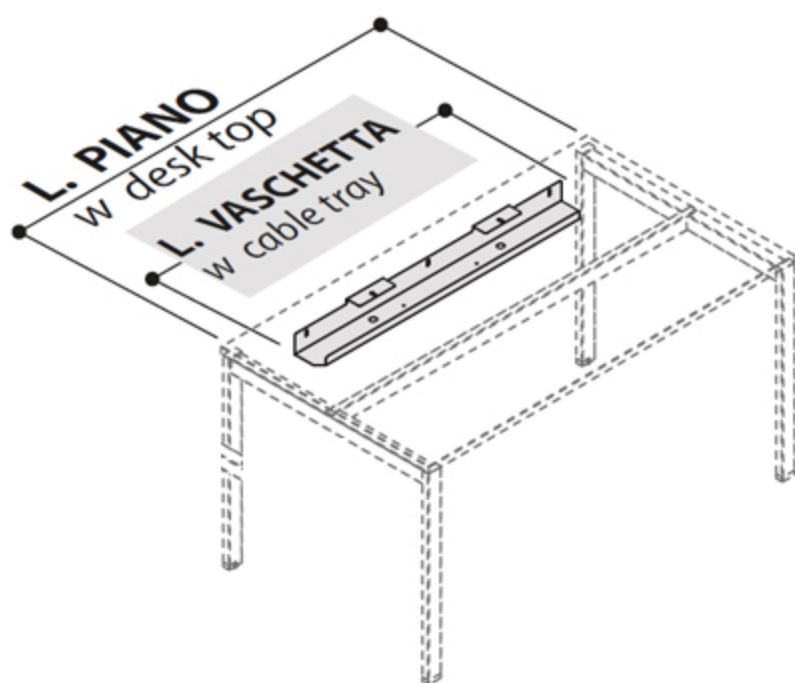

VASCHETTA PORTACAVI PER SCRIVANIA O
WORKSTATION
(ANCHE CON TOP-ACCESS)

L. x p.8,7 x H.7,7

VASCHETTA PORTACAVI PER BENCH
(CON O SENZA TOP ACCESS)

L. x p.36,3 x H.10

COPERTURA CENTRALE PASSACAVI PER BENCH

L. x p.5,2 x H.2,5

SOPRALZI IN VETRO TEMPERATO
raised tempered glass units

L. x p.0,5 x H.27,1